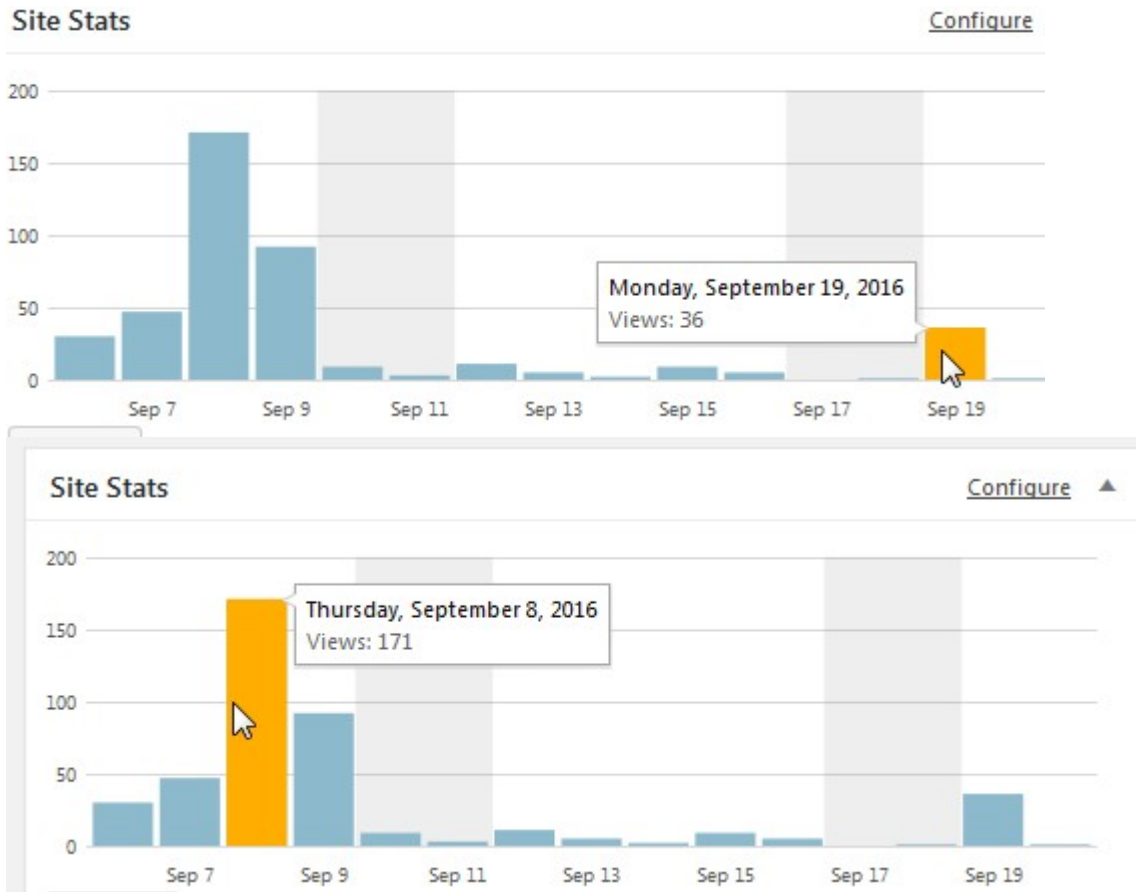

Informasitraining-Indonesia.com

Laporan Optimasi oleh

```
--- //[[hadi@pusathosting.com|Hadi-PH]] 2016/09/20 09:54//
```

Traffic

Traffic atau kunjungan adalah satu hal yang mempengaruhi kecepatan akses & loading website. Dimana semakin banyak traffic, maka semakin lama loading website.

Statistik tertinggi mencapai 900 visit /hari

Traffic tciprofesional.com

Optimasi

Optimasi telah kami lakukan dengan mengganti plugin wp-supercache ke w3total cache dengan beberapa optimasi setting. Kami juga menginstall beberapa plugin pendukung.

Sedangkan untuk hasil dari <http://gtmetrix.com> bisa ditingkatkan dengan merubah tampilan desain antara lain

1. Mengurangi dan mengoptimasi gambar slider
2. Mengurangi widget feedjit - untuk website profesional jarang ada yang menampilkan traffic di frontpage, karena biasanya informasi traffic digunakan untuk kebutuhan internal optimasi seo.