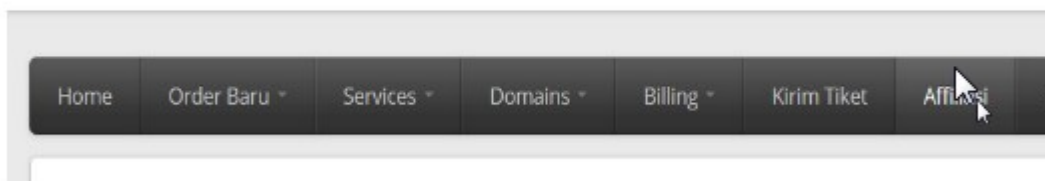

Komisi 25%

Anda bisa mendapatkan komisi 70% setiap penjualan produk

1. **Standart Hosting** = <https://pusathosting.com/standard-hosting-murah>
2. **MySQL Hosting** = <https://pusathosting.com/mysql-hosting>

Contoh Perhitungan.

Anda berhasil mereferensikan 1 pelanggan baru membeli produk Standart Hosting paket PH-350MB selama 12 bulan atau 1 tahun senilai Rp. 14.000 x 12 bulan Rp. 168.000,- tahun

Maka komisi yang akan anda dapatkan sebesar

$$25\% \times 168.000 = \text{Rp.}42.000,-$$

Jika dalam 1 bulan anda berhasil mereferensikan 10 pelanggan maka anda tinggal mengkalikan komisi diatas. $\text{Rp. } 42.000 \times 10 = \text{Rp. } 420.000,-/\text{bulan}$

Cara Mendaftar

Cara pendaftaran mudah dan berikut ini adalah tahapanya

1. Buka dan daftar disini <https://client.pusathosting.com/register.php> kemudian isi sesuai dengan profil anda.
2. Login disini <https://client.pusathosting.com/clientarea.php>
3. Kemudian klik Menu Affiliasi seperti pada gambar dibawah ini

ClientArea PH

4. dan klik **Activate Affiliate Account**

Anda akan mendapatkan link unik yang bisa anda gunakan untuk mempromosikan produk kami di website anda.

From:
<https://www.pusathosting.com/kb/> - **PusatHosting Wiki**

Permanent link:
<https://www.pusathosting.com/kb/panduan-affiliasi>

Last update: **2016/04/18 23:54**