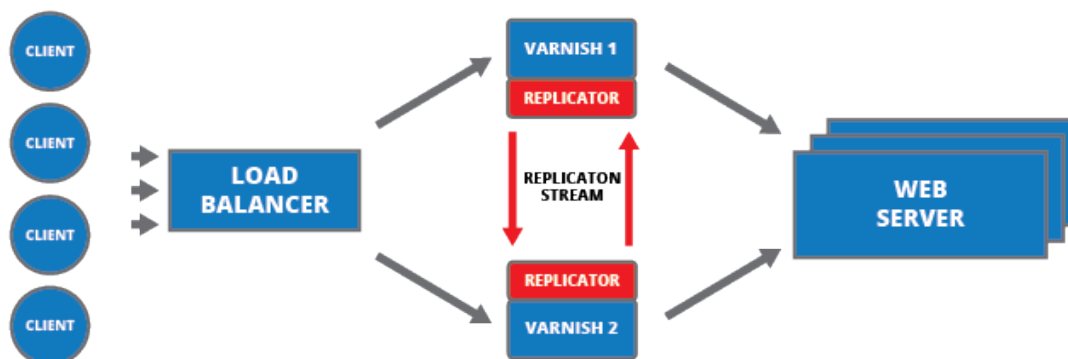

# Varnish Cache

Varnish Cache adalah software akselerator HTTP yang dapat mempercepat akses website. Varnish berbeda dengan Squid Proxy yang merupakan akselerator di sisi klien. Varnish Cache di desain lebih kepada akselerator HTTP dan digunakan oleh banyak website yang mempunyai traffic tinggi.

## Simple Diagram

Diagram varnish cache sederhana dengan 1 service varnish cache dan 1 service apache,nginx,iis.

## High Available Varnish Diagram

Diagram varnish high available dengan load balancer dan multiple varnish service serta multiple webserver backend.

Varnish dapat di install pada satu server yang sama dengan menjalankan pada port berbeda atau varnish bisa juga di install pada server berbeda