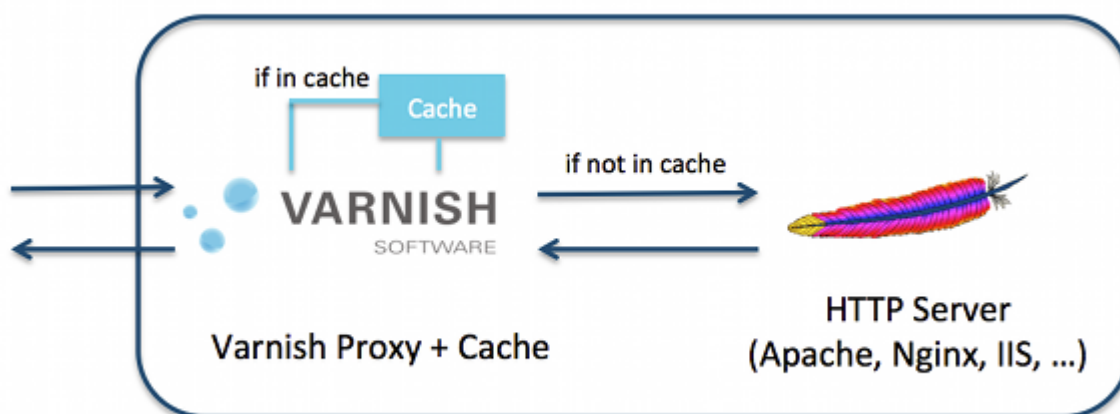

Varnish Cache

Varnish Cache adalah software akselerator HTTP yang dapat mempercepat akses website. Varnish berbeda dengan Squid Proxy yang merupakan akselerator di sisi klien. Varnish Cache di desain lebih kepada akselerator HTTP dan digunakan oleh banyak website yang mempunyai traffic tinggi.

Simple Diagram

Diagram varnish cache sederhana dengan 1 service varnish cache dan 1 service apache,nginx,iis.

High Available Varnish Diagram

Diagram varnish high available dengan load balancer dan multiple varnish service serta multiple webserver backend.