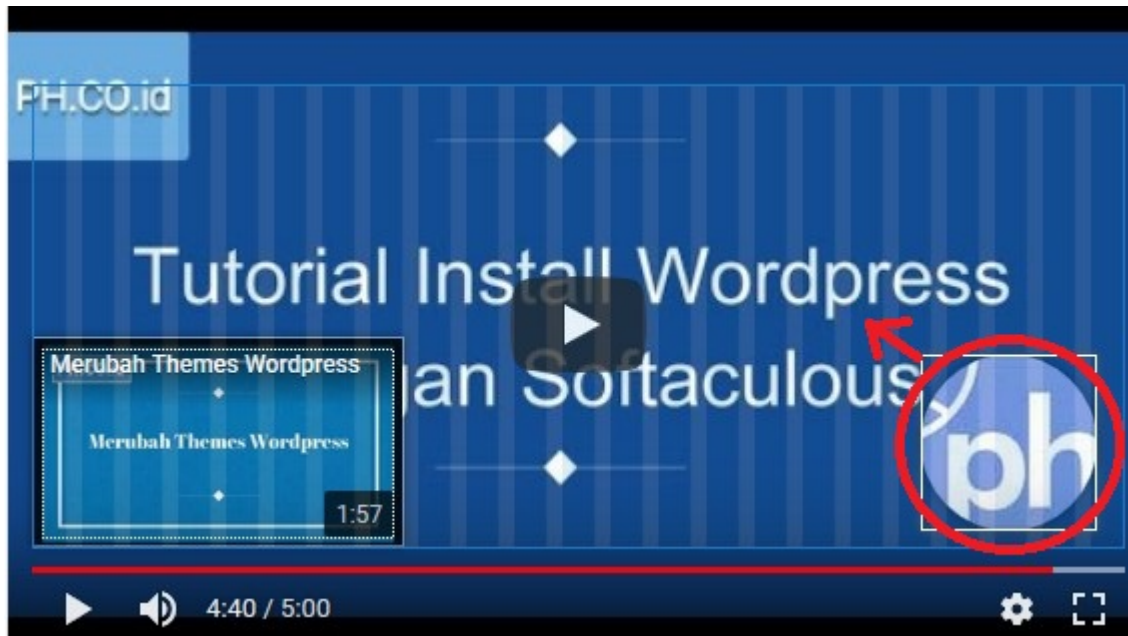

Table of Contents

Youtube - Element outside Safe Area (Solved) 1

Youtube - Element outside Safe Area (Solved)

Jika anda mendapati youtube error Element outside Safe Area maka itu artinya elemen anda terlalu miring. Solusinya pindahkan elemen Subscribe atau elemen lainnya agak ketengah video.