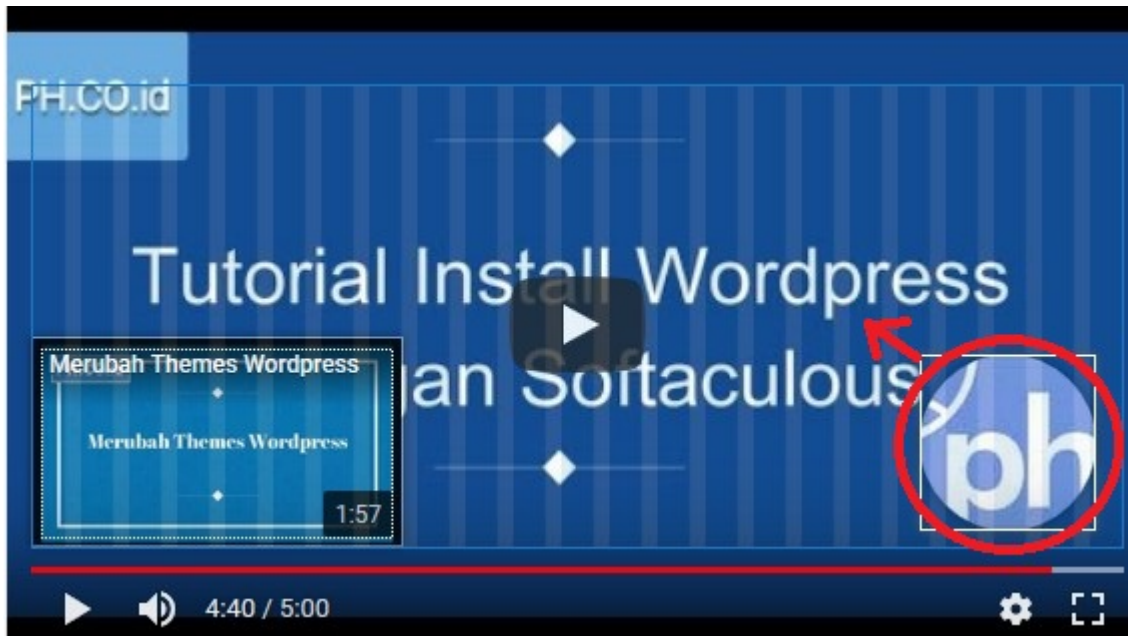

Table of Contents

Youtube - Element outside Safe Area (Solved) 1

Youtube - Element outside Safe Area (Solved)

Jika anda mendapati youtube error **Element outside Safe Area** maka itu artinya elemen anda terlalu minggir. Solusinya pindahkan elemen Subscribe atau elemen lainya agak ketengah video.